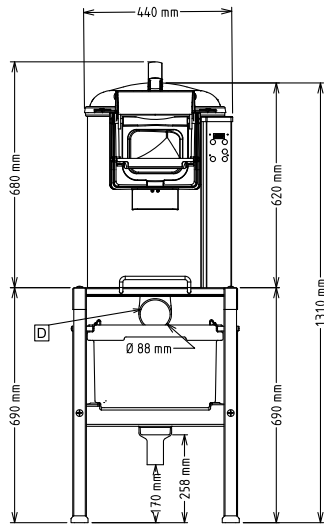

Front

CWII = Kaltwasserzulauf

D = Ablauf

EI = Elektroanschluss

oben

Elektrisch

Netzspannung:

603509 (DT10E1)

220-240 V/1N ph/50/60 Hz

603510 (DT10E324)

200-240/380-440 V/3
ph/50/60 Hz

Anschlusswert:

0.37 kW

Gesamt-Watt

0.37 kW

Kapazität:

Leistung (bis):

160 kg/Zyklen

Kapazität:

10 Liter

Schlüsselinformation

Außenabmessungen, Länge:

440 mm

Außenabmessungen, Tiefe:

690 mm

Außenabmessungen, Höhe:

680 mm

Versandgewicht:

603509 (DT10E1)

47 kg

603510 (DT10E324)

45 kg